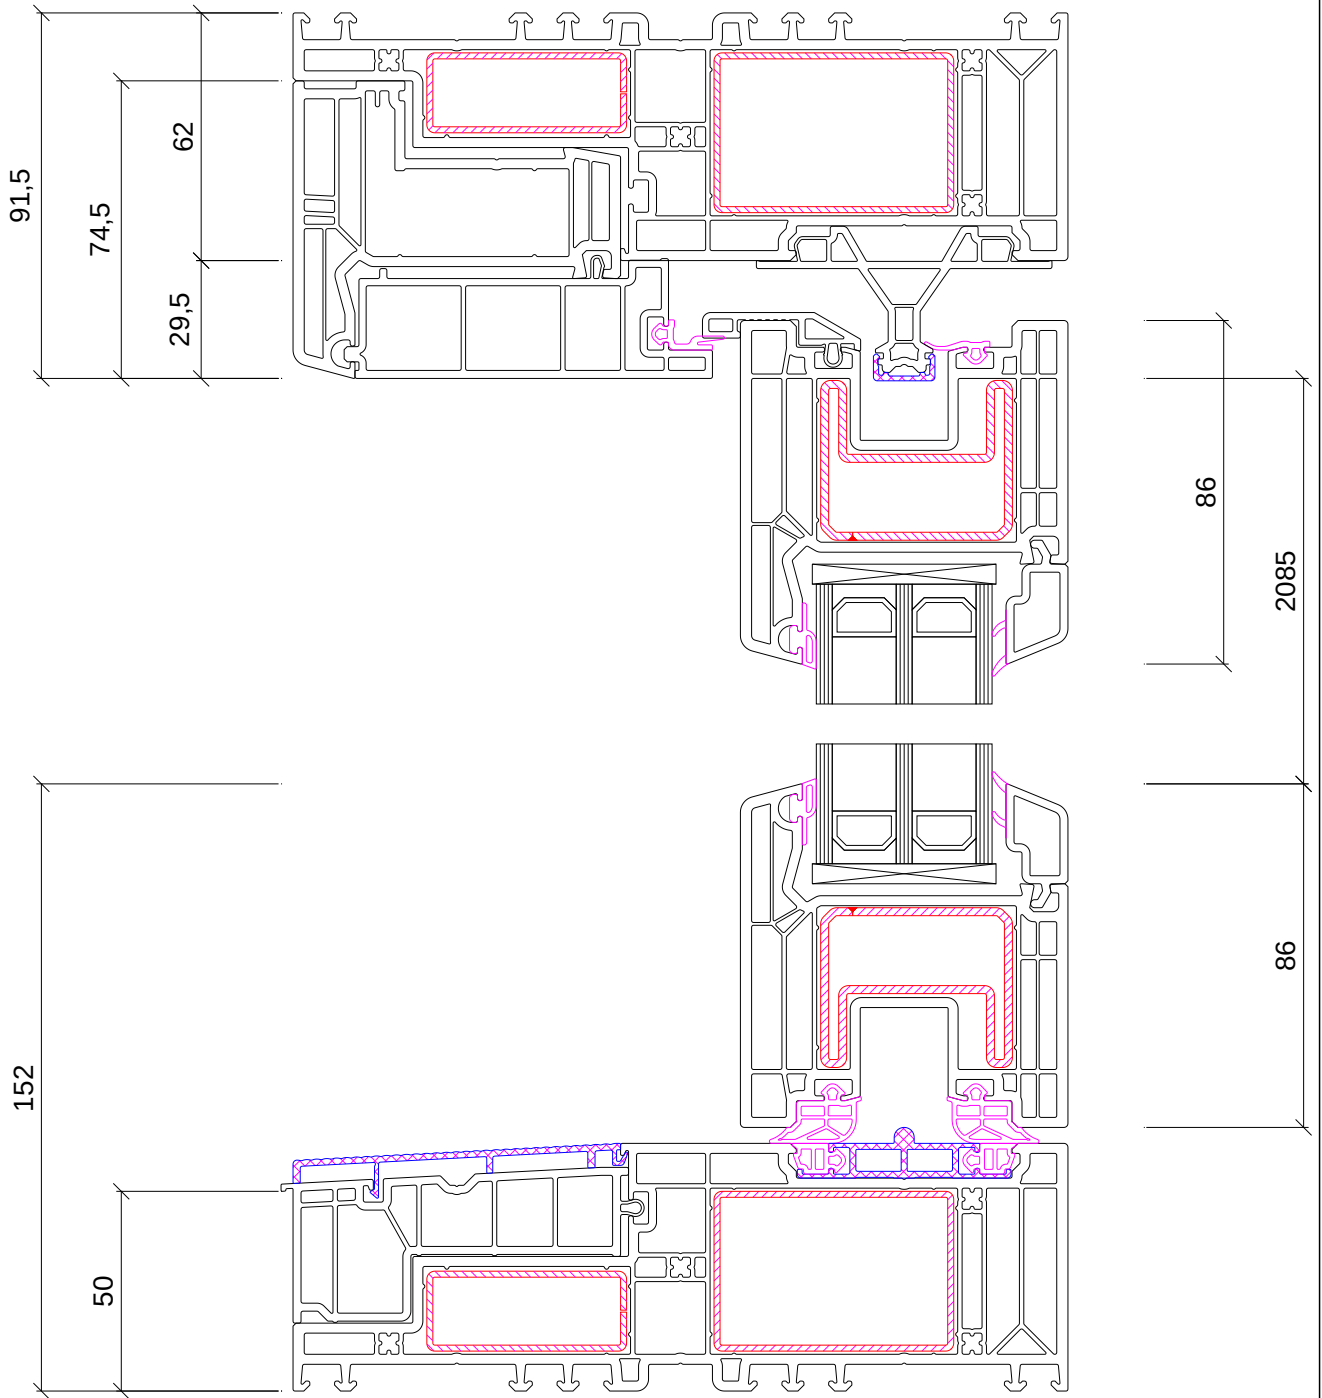

VEKAMOTION 82 Max

Цвет внутри: VEKA SPECTRAL светло-серый ultramatt

Цвет снаружи: VEKA SPECTRAL графит ultramatt

Стеклопакет: 44мм

Схема открывания: А (вариант с импостом в створке)

Габариты: 5000x2400мм

Фурнитура: GU HS

Рама 105422 Профиль рамы 62 mm
 Створки 105423 Створки 74.5 mm
 105421 Створки 86 mm
 Импосты 102312 Импосты 94 mm

 MosBuild

Створки	105421 Створки 86 mm
Рама	105422 Профиль рамы 62 mm
Створки	105423 Створки 74.5 mm

 **MosBuild**

Створки 105423 Створки 74.5 mm
 Рама 105422 Профиль рамы 62 mm

 **MosBuild**