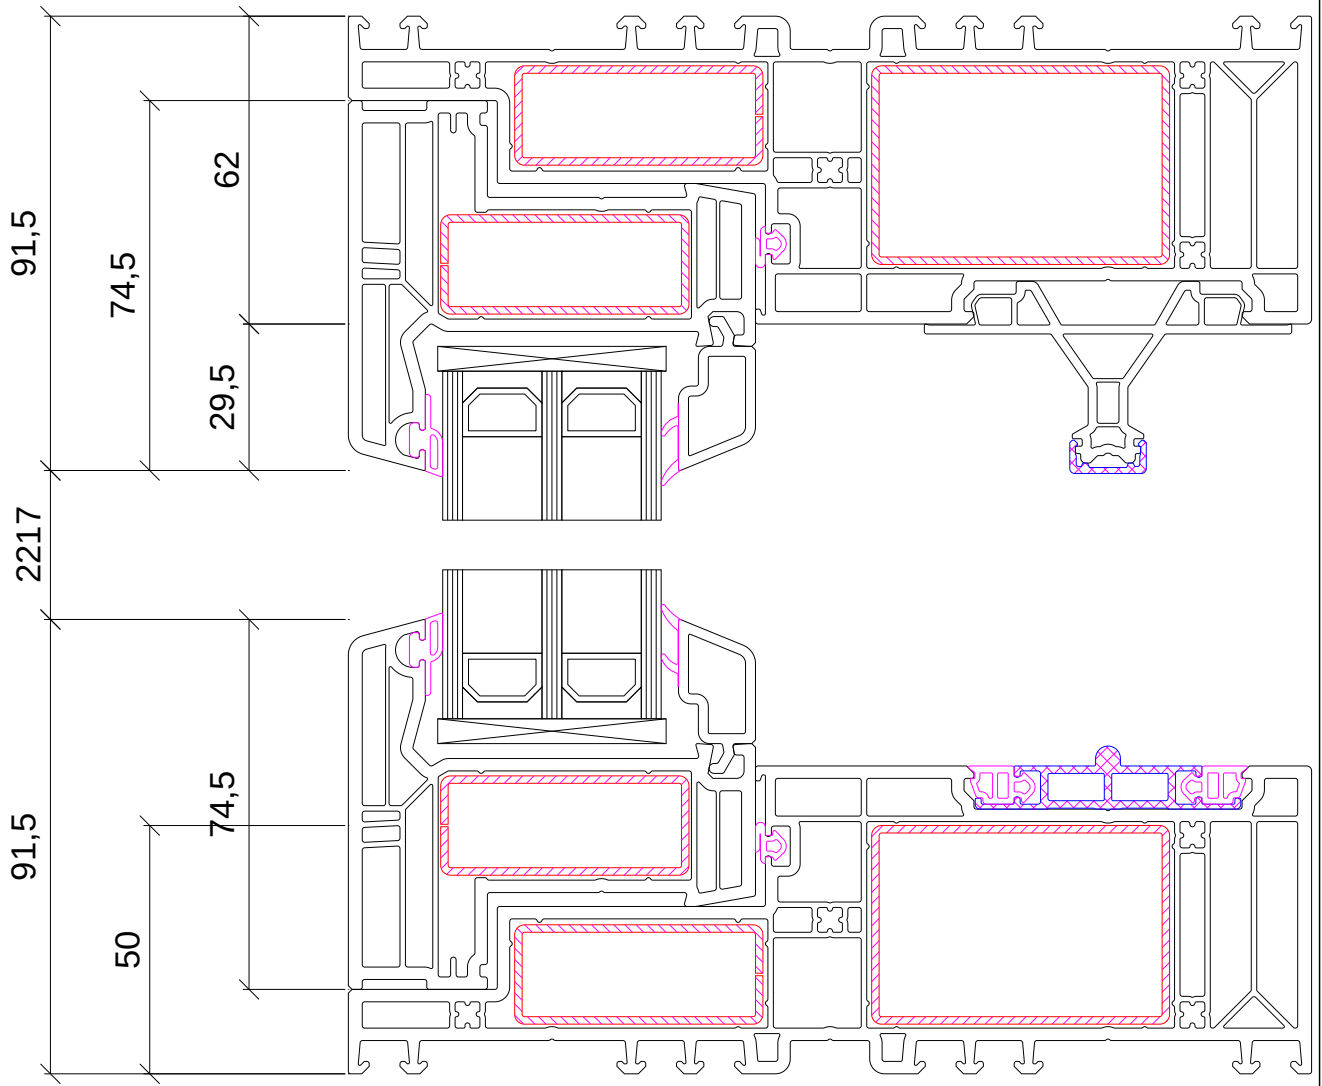

VEKAMOTION 82 Max

Цвет внутри: VEKA SPECTRAL светло-серый ultramatt

Цвет снаружи: VEKA SPECTRAL графит ultramatt

Стеклопакет: 44мм

Схема открывания: А (вариант с импостом в створке)

Габариты: 5000x2400мм

Фурнитура: GU HS

Рама 105422 Профиль рамы 62 mm
 Створки 105423 Створки 74.5 mm
 105421 Створки 86 mm
 Импосты 102312 Импосты 94 mm

 MosBuild

Створки	105421 Створки 86 mm
Рама	105422 Профиль рамы 62 mm
Створки	105423 Створки 74.5 mm

 **MosBuild**

Створки 105423 Створки 74.5 mm
 Рама 105422 Профиль рамы 62 mm

 **MosBuild**