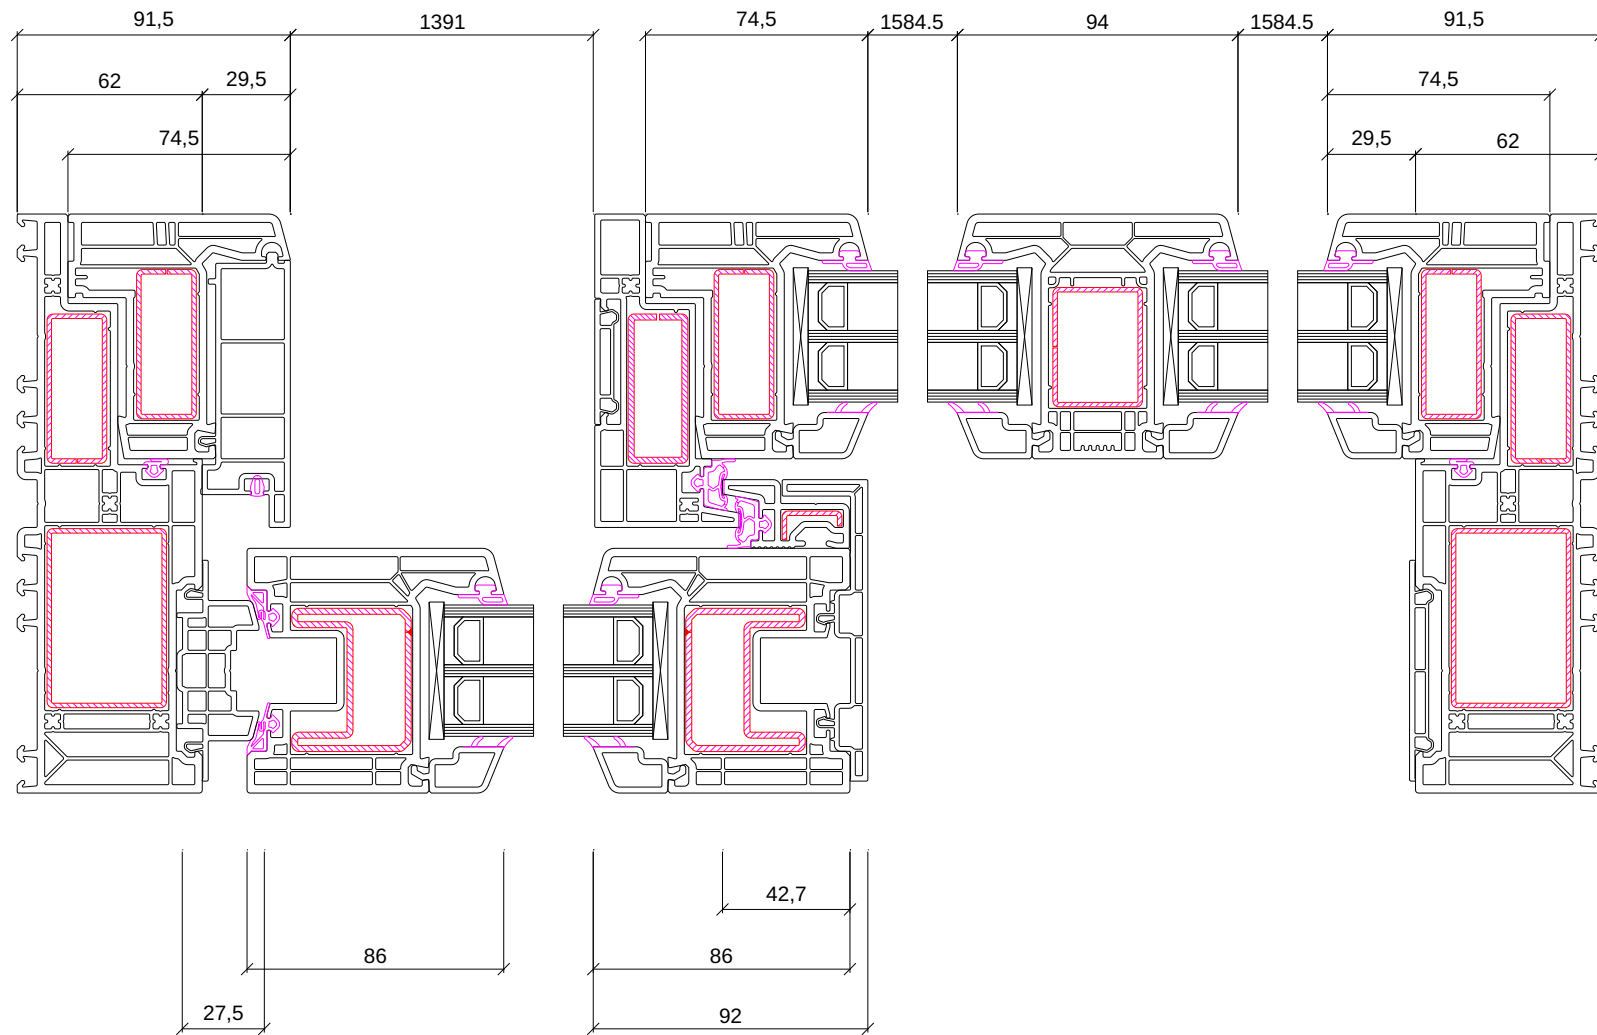

VEKAMOTION 82 Max

Цвет внутри: VEKA SPECTRAL светло-серый ultramatt

Цвет снаружи: VEKA SPECTRAL графит ultramatt

Стеклопакет: 44мм

Схема открывания: А (вариант с импостом в створке)

Габариты: 5000x2400мм

Фурнитура: GU HS

Рама 105422 Профиль рамы 62 mm
 Створки 105423 Створки 74.5 mm
 105421 Створки 86 mm
 Импосты 102312 Импосты 94 mm

 MosBuild

Створки	105421 Створки 86 mm
Рама	105422 Профиль рамы 62 mm
Створки	105423 Створки 74.5 mm

 **MosBuild**

Створки 105423 Створки 74.5 mm
 Рама 105422 Профиль рамы 62 mm

 **MosBuild**